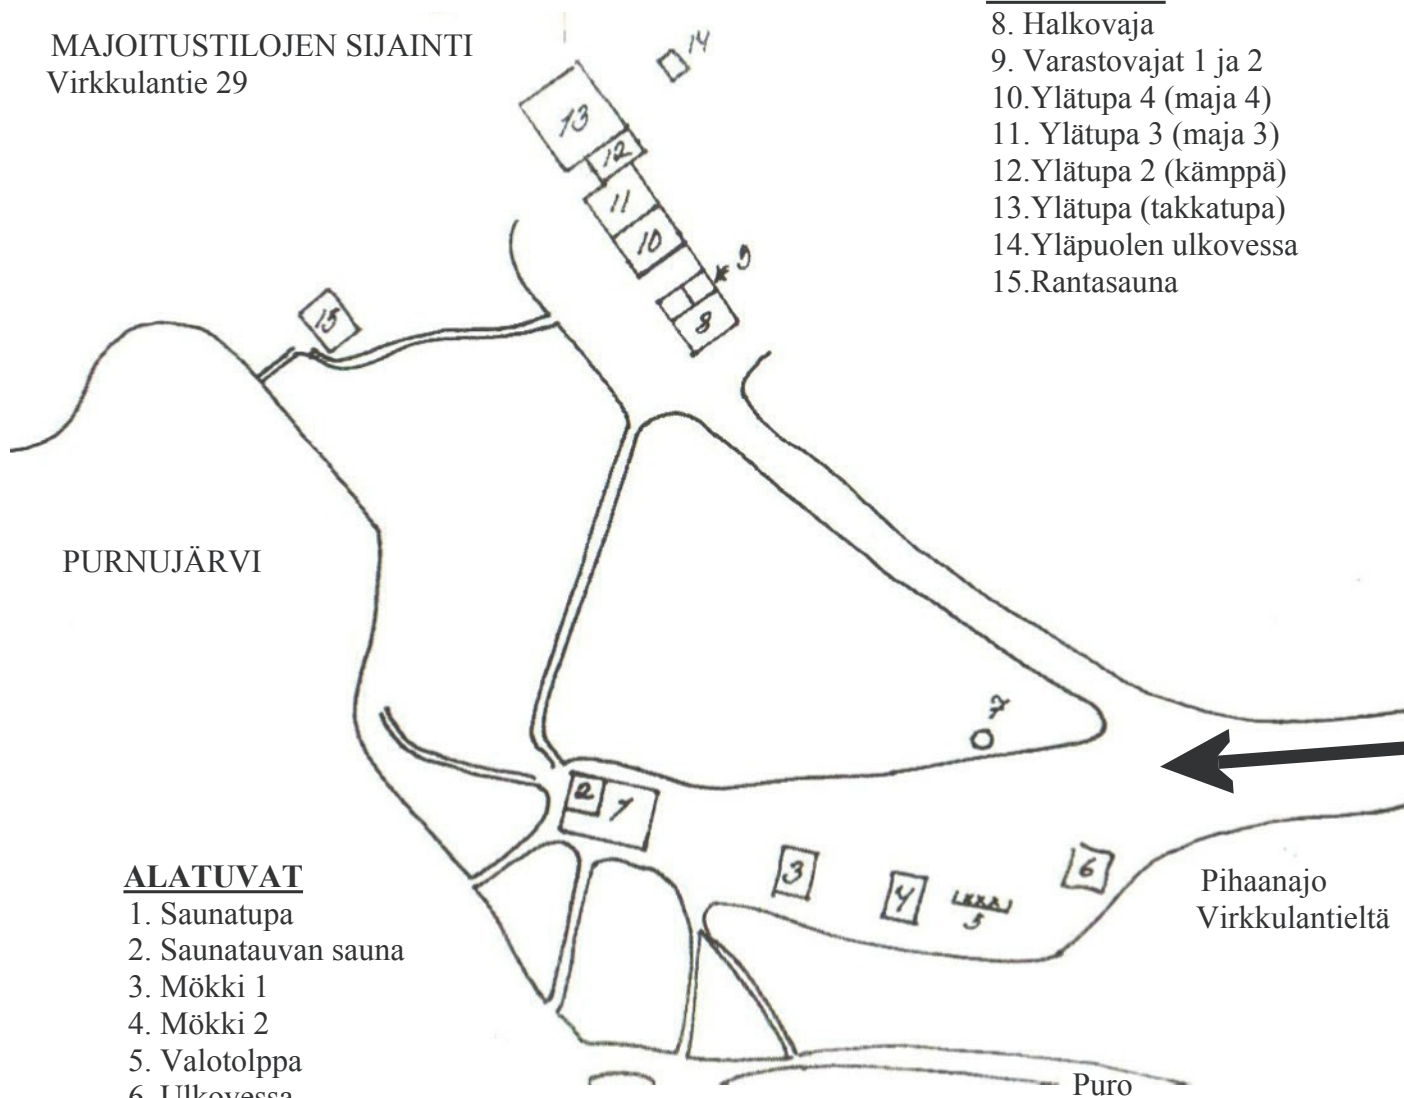

MAJOITUSTILOJEN SIJAINTI
Virkkulantie 29

ALATUVAT

1. Saunatupa
2. Saunatauvan sauna
3. Mökki 1
4. Mökki 2
5. Valotolppa
6. Ulkovessa
7. Porakaivo

YLÄTUVAT

8. Halkovaja
9. Varastovajat 1 ja 2
10. Ylätupa 4 (maja 4)
11. Ylätupa 3 (maja 3)
12. Ylätupa 2 (kämppä)
13. Ylätupa (takkatupa)
14. Yläpuolen ulkovessa
15. Rantasauna